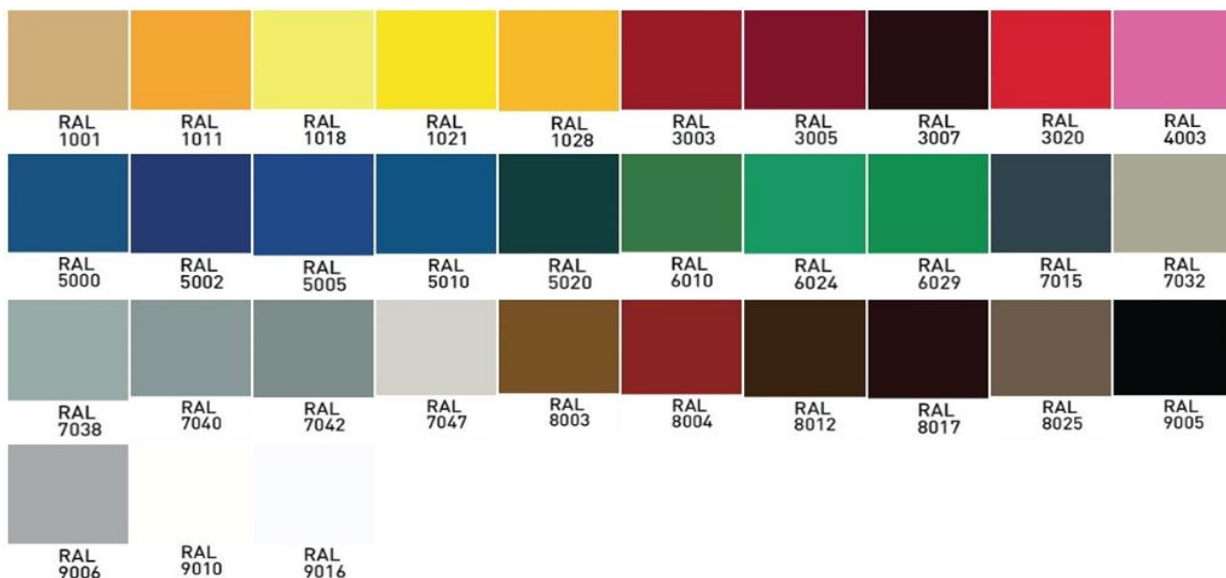

KASO OVEN MATERIAALIN JA VÄRIN VALINTA

Ovipaneelin materiaaliksi on mahdollista valita kalvopinta (sisä-ovet), maalattu puukuitupaneeli (sisä- ja ulko-ovet) tai petsilakattu puukuitulevy (sisä- ja ulko-ovet).

Kaikkien ovien teräsosat maalataan jollakin seuraavista väri vaihtoehtoista:

Puukuitupaneeli ovilehden ulkopuolella

Ovilehden reunassa näkyvä teräsrunko

Puukuitupaneeli ovilehden sisäpuolella

Teräskarmi, maalattu

Peitelistat toimitetaan vakiona ovipaneelin värisinä.

Kaso Oven väri vaihtoehdot – KALVOPINNOITETTU (sisäovet)

Classic 1

Classic 2

Classic 3

Classic 5

Classic 6

Classic 7

RAL 3018	RAL 3020	RAL 3022	RAL 3027	RAL 3031	RAL 4001	RAL 4002	RAL 4003	RAL 4004	RAL 4005
RAL 4006	RAL 4007	RAL 4008	RAL 4009	RAL 4010	RAL 5000	RAL 5001	RAL 5002	RAL 5003	RAL 5004
RAL 5005	RAL 5007	RAL 5008	RAL 5009	RAL 5011	RAL 5012	RAL 5013	RAL 5014	RAL 5015	RAL 5017
RAL 5018	RAL 5019	RAL 5020	RAL 5021	RAL 5022	RAL 5023	RAL 5024	RAL 6000	RAL 6001	RAL 6002
RAL 6003	RAL 6004	RAL 6005	RAL 6006	RAL 6007	RAL 6008	RAL 6009	RAL 6010	RAL 6011	RAL 6012
RAL 6013	RAL 6014	RAL 6015	RAL 6016	RAL 6017	RAL 6018	RAL 6019	RAL 6020	RAL 6021	RAL 6022
RAL 6024	RAL 6025	RAL 6026	RAL 6027	RAL 6028	RAL 6029	RAL 6032	RAL 6033	RAL 6034	RAL 7000
RAL 7001	RAL 7002	RAL 7003	RAL 7004	RAL 7005	RAL 7006	RAL 7008	RAL 7009	RAL 7010	RAL 7011
RAL 7012	RAL 7013	RAL 7015	RAL 7016	RAL 7021	RAL 7022	RAL 7023	RAL 7024	RAL 7026	RAL 7030
RAL 7031	RAL 7032	RAL 7033	RAL 7034	RAL 7035	RAL 7036	RAL 7037	RAL 7038	RAL 7039	RAL 7040
RAL 7042	RAL 7043	RAL 7044	RAL 7045	RAL 7046	RAL 7047	RAL 8000	RAL 8001	RAL 8002	RAL 8003
RAL 8004	RAL 8007	RAL 8008	RAL 8011	RAL 8012	RAL 8014	RAL 8015	RAL 8016	RAL 8017	RAL 8019
RAL 8022	RAL 8023	RAL 8024	RAL 8025	RAL 8028	RAL 9001	RAL 9002	RAL 9003	RAL 9005	RAL 9010
RAL 9011	RAL 9016	RAL 9017	RAL 9018						